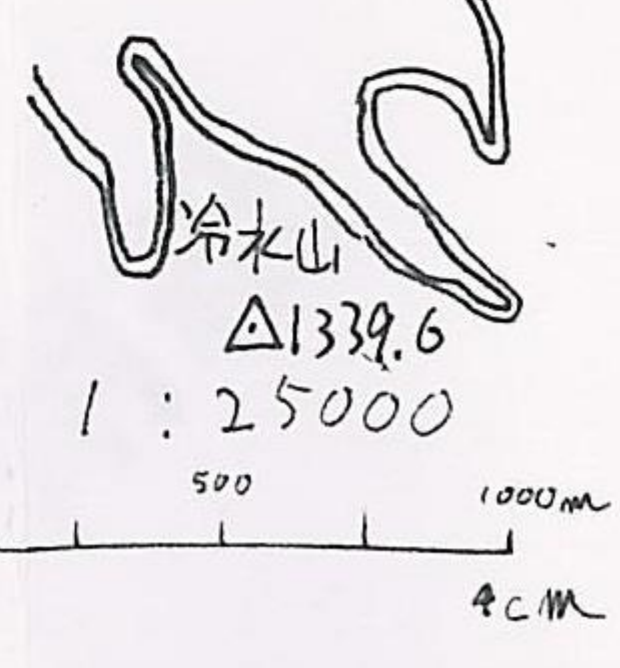

概念図 月山コース

△928.0

W  
石蔵北系泉は  
西偏7°15'  
(瀧山、熊野岳  
山頂)  
S

--- 登山道	瀧山
— 尾根	熊野
— 沢	代替
□—□ 47ト	エスケ-70